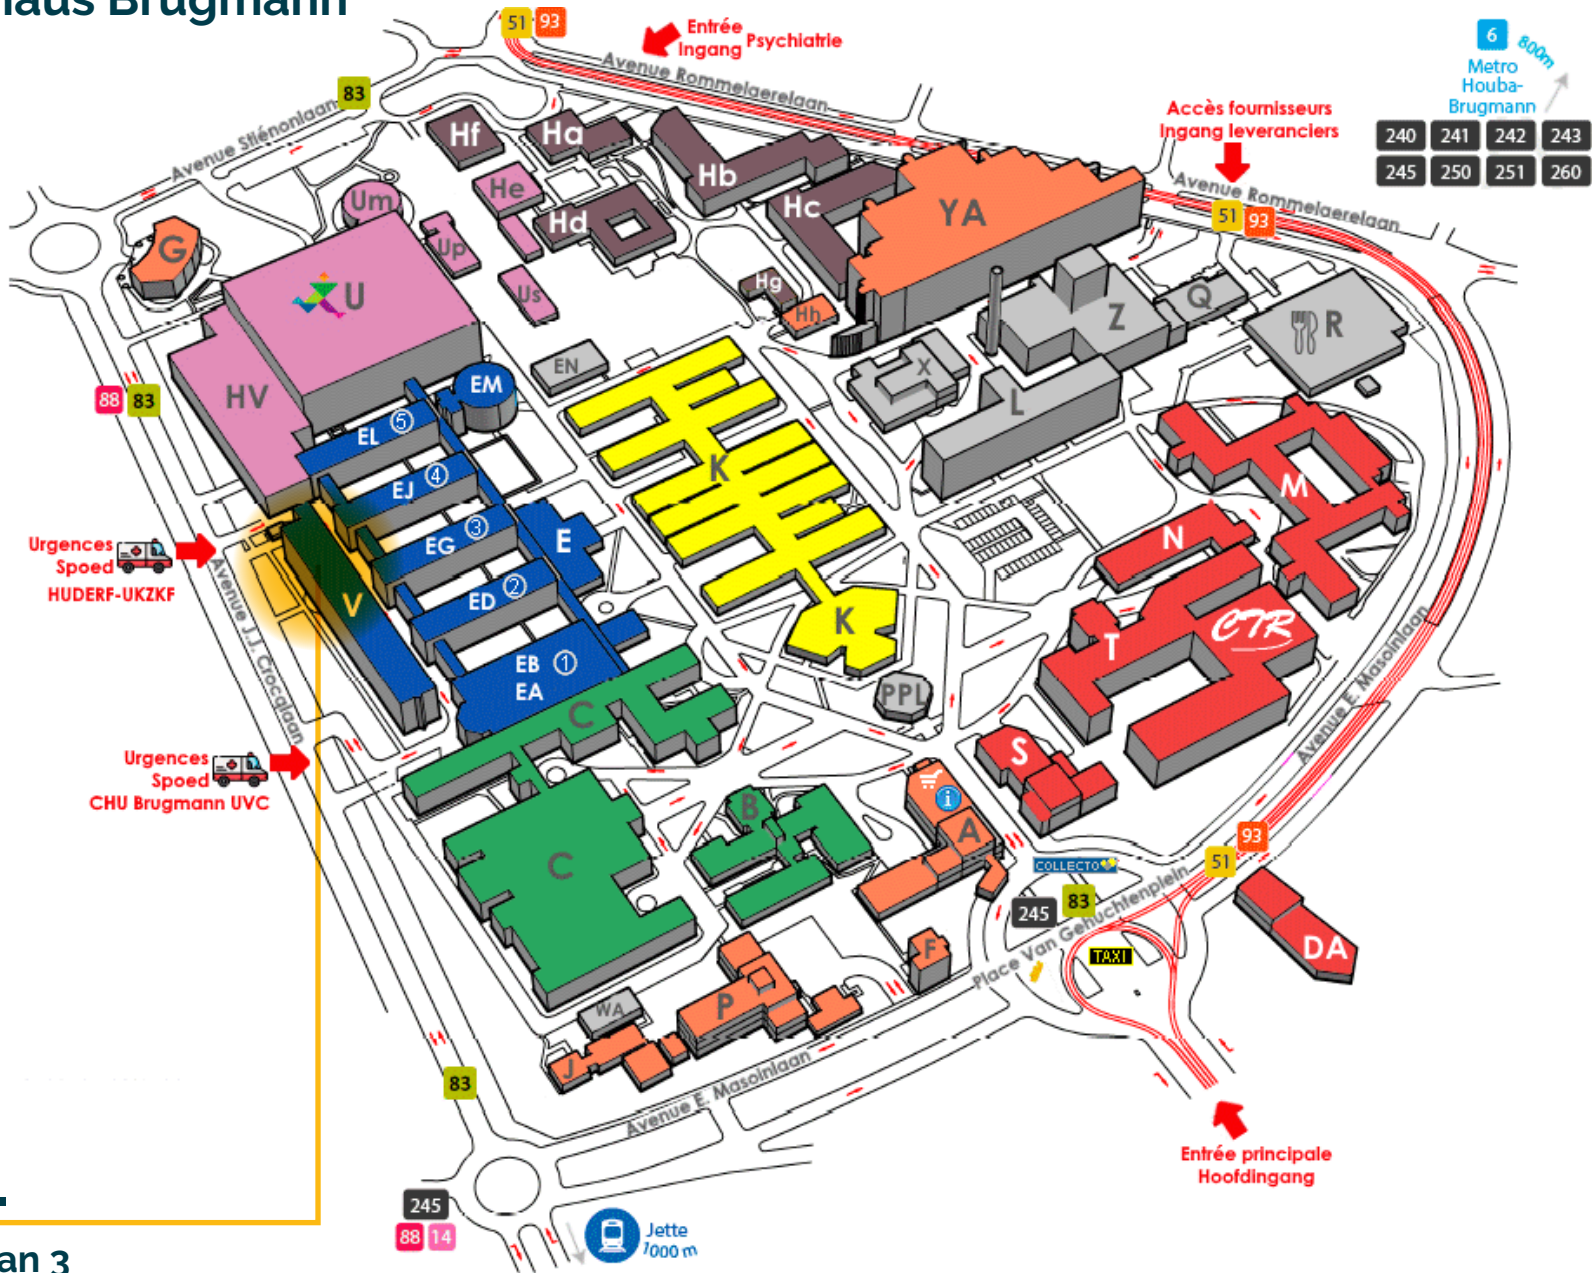

Errichtung im Krankenhaus Brugmann

K.E.S.M.

J.J. Crocqelaan 3
1020 Brüssel